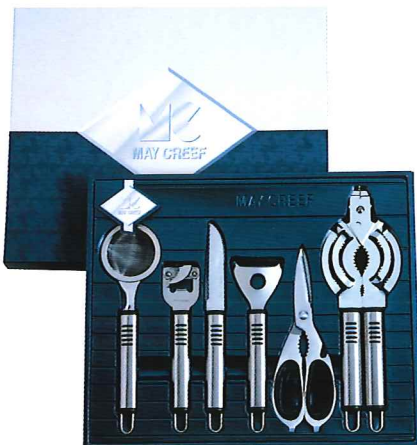

MAY CREEF

メイ・クリーフ 各商品サイズ

(全長) (材質)

キッチン鋏・・・195mm	ゴム系樹脂、ステンレススチール
皮引き・・・・・・・190mm	ABS樹脂、ゴム系樹脂、ステンレススチール
栓抜・缶切り・・・180mm	ABS樹脂、ゴム系樹脂、ステンレススチール
ユーティリティナイフ・・・225mm	ABS樹脂、ゴム系樹脂、ステンレススチール
ジャーオープナー・・・260mm	ABS樹脂、ゴム系樹脂、ステンレススチール
茶こし・・・・・・・240mm	ABS樹脂、ゴム系樹脂、ステンレススチール
にんにく絞り・・・195mm	ABS樹脂、ゴム系樹脂、ステンレススチール

清潔感あふれるオールステンレス製で

耐水性、耐蝕性、衛生面に大変すぐれています。

・柄には手になじむ様にラバーグリップが付いています。

新しい生活スタイルをクリエイト&エンジョイするキッチングッズです。 

MY-01 ¥1,000
メイ・クリーフ 2点セット
 箱 245×215×30mm 80S/甲
 重量 300g
 内容 キッチン鋏、皮引き

JAN4956617003490

MY-03 ¥1,500
メイ・クリーフ 4点セット
 箱 275×250×43mm 40S/甲
 重量 480g
 内容 キッチン鋏、皮引き、栓抜・缶切り、
 ユーティリティナイフ

JAN4956617003513

MY-04 ¥2,000
メイ・クリーフ 5点セット
 箱 300×322×43mm 30S/甲
 重量 750g
 内容 ジャーオープナー、キッチン鋏、皮引き、
 栓抜・缶切り、ユーティリティナイフ

JAN4956617003520

MY-05 ¥2,500
メイ・クリーフ 6点セット
 箱 300×356×43mm 30S/甲
 重量 820g
 内容 ジャーオープナー、キッチン鋏、皮引き、栓抜・缶切り、茶こし、
 ユーティリティナイフ

JAN4956617003537

MY-06 ¥3,000
メイ・クリーフ 7点セット
 箱 300×425×43mm 20S/甲
 重量 1040g
 内容 ジャーオープナー、キッチン鋏、皮引き、栓抜・缶切り、にんにく絞り、
 茶こし、ユーティリティナイフ

JAN4956617003544